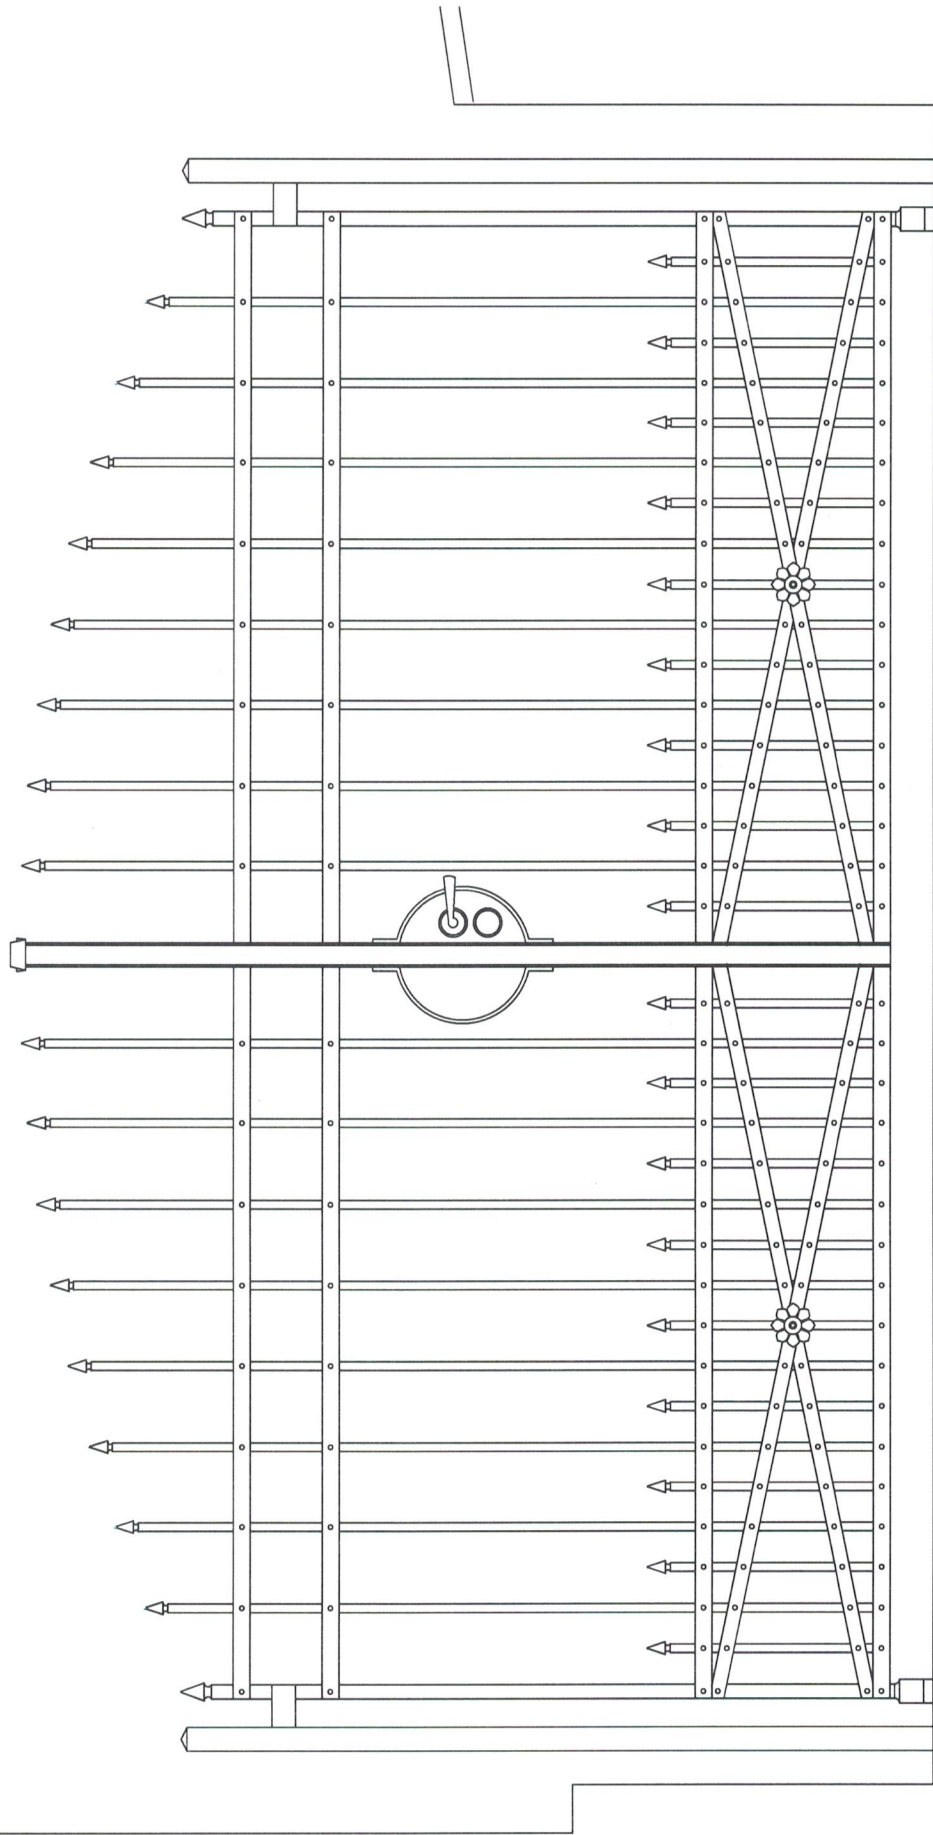

DVOUKŘÍDLÁ KOVANÁ BRÁNA

ŠÍŘKA 3,8 m
VÝŠKA (s ovládacím bodem) 1,9 m